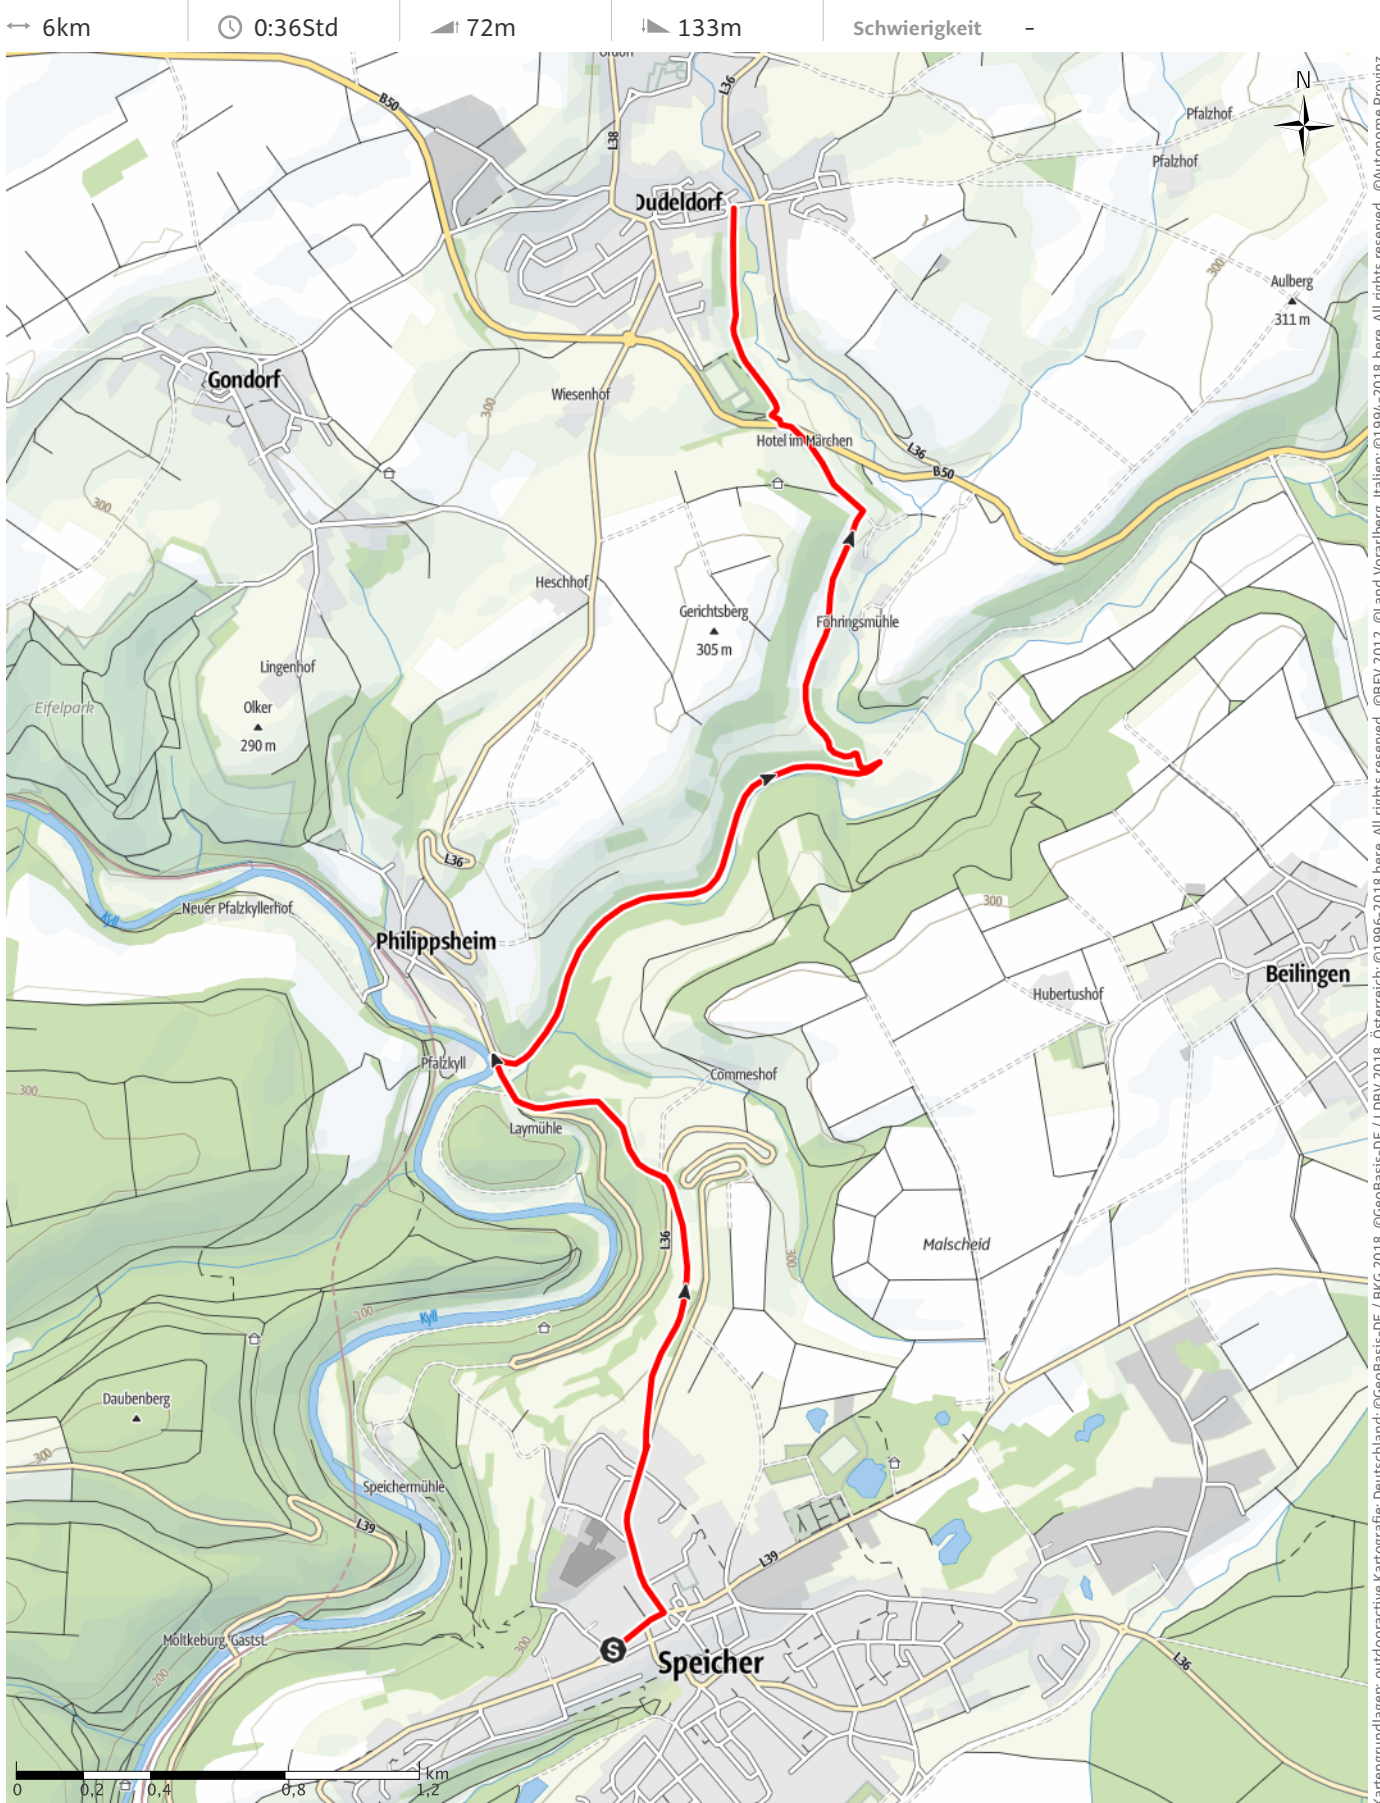

# Tourenplanung am 14. Oktober 2018

Kartengrundlagen: outdooractive Kartografie; Deutschland: ©GeoBasis-DE / BKG 2018, ©GeoBasis-DE / LDBV 2018, Österreich: ©1996-2018 here. All rights reserved. ©BBEV 2012, ©Land Vorarlberg, Italien: ©1994-2018 here. All rights reserved. ©Autonome Provinz Bozen – Südtirol – Abteilung Natur, Landschaft und Raumentwicklung, © Präzisionsdaten 4LAND, Schweiz: Geodata ©swisstopo Kartengrundlagen: outdooractive Kartografie; OpenStreetMap (www.openstreetmap.org) Mitwirkende, CC-BY-SA (www.creativecommons.org)